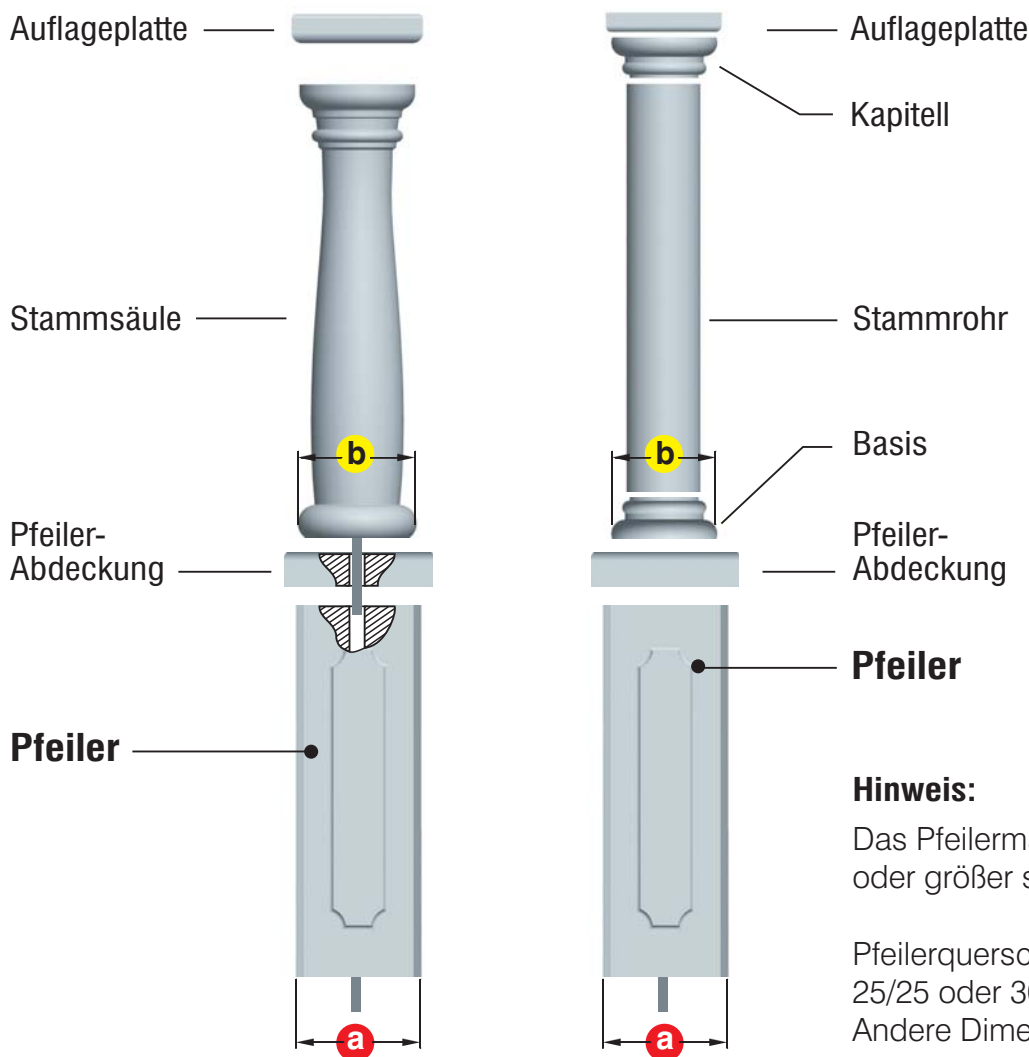

Säulen- kombination

Fa. Josef Faschang
Pirath 1 · A-4950 Altheim
Tel. +43(0)7723-43750
Fax +43(0)7723-4375099
Mobil +43(0)676-4328628

www.pic-stein.at
info@pic-stein.at

Pfeiler kombinierbar mit „Iberia-“ oder „Toscana-“ Säulen

Hinweis:

Das Pfeilermaß **a** muß immer gleich, oder größer sein, als das Säulenmaß **b**

Pfeilerquerschnitte gibt es mit 20/20 - 25/25 oder 30/30cm.

Andere Dimensionen auf Anfrage.

Preise 2009 (Gültig bis zur Erscheinung einer neuen Preisliste)